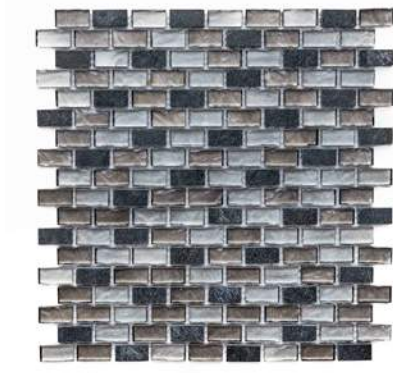

LIGHT GREY

TAUPE

RUSTIC MINI BRICK

Brick | 11 pcs/cs, 11 sf/cs, 63 cs/plt

NOCE

ARCTIC

ANTHRACITE

SEAGLASS