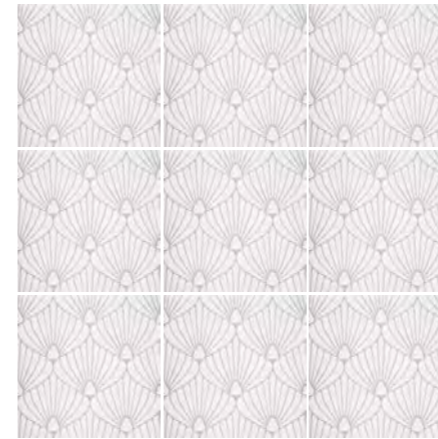

White & Lavender

☐
8"x8" Shell
EPFSH01-88