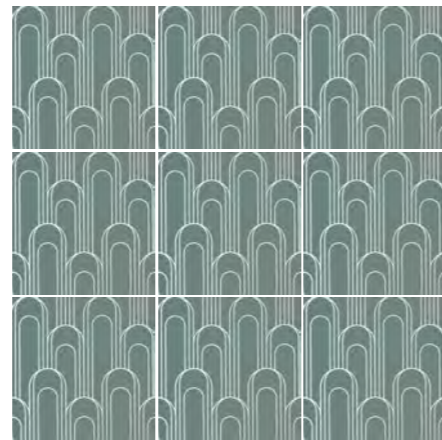

Navy & Blue

Green & White

☐
8"x8" Oval
EPFOV04-88